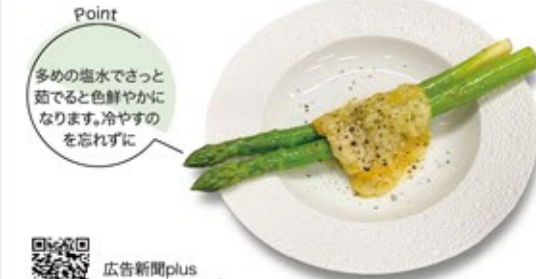

1 仰向けに寝て両膝を立てます。両腕は肩の高さで横
に広げましょう。
2 両膝を右へ傾けながら顔を右へ向けていきます。
※鼻先と膝が同じタイミングで動くように意識しながら
行います。
3 1、2を7、8回繰り返した後で仰向けで少し休みます。
少し休憩をとった後、同じ姿勢で膝を左へ倒しながら
顔を左へ向ける動きを試みます。さらに休みをとった
後で立ち上がり、左右を振り向いてみましょう。

監修:吉田圭佑 (Little Bird代表)
介護保険でフェルデンクライスメソッドが受けられます。
デイサービス カルマスタイル 前橋市朝日町2-14-30 103号
[Tel]090-4744-5211(担当:佐藤)

今週のぐんまさん
価格:200~250円(100g) 販売:3月~9月頃

アスパラのソテー
ラクレット掛け

難易度 ★★☆☆☆ 15分

シンプルに焼いたアスパラとチーズ
を合わせたかんたんレシピ。夕食の
もう一品やお酒のおつまみにも合
いますよ。

Point
多めの塩水でさっと
茹でると色鮮やかに
なります。冷やすの
を忘れずに

〈材料〉2人分
アスパラ大...2~3本
んにく...ひとかけ
ラクレットチーズ
(なければとろけるチーズ)
...100g
塩・黒こしょう...適量