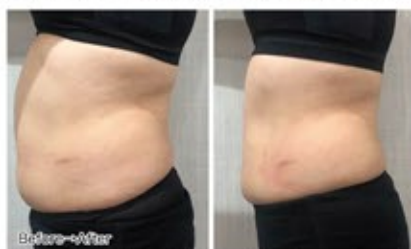

「老けない身体の作り方」をテーマにスマホ巻き肩と四十肩、五十肩のセルフケア方法をお伝えします。

整体サロン さろんどぼんど

[住]高崎市箕郷町柏木沢2261-7
[TEL]027-386-6568
[営]9:00~21:00
[休]完全予約制/不定休

beauty & health
夏までに短期集中ダイエット!

施術15分で腹筋1万回分!マグネットxハンドxヒーティングのコースが6月限定お試し価格4,980円!!